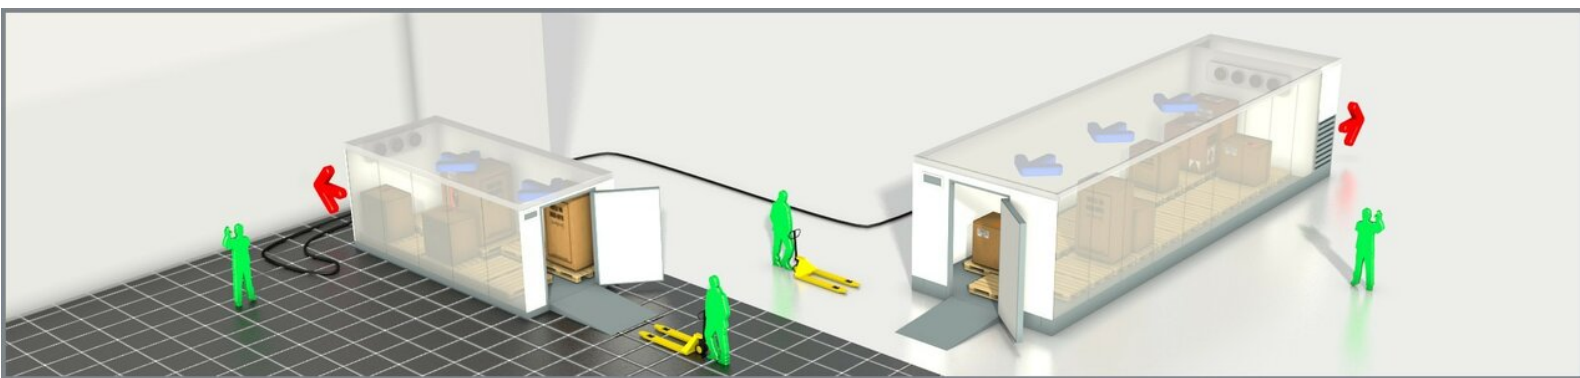

Technische specificaties **MV01**

Palletplaatsen (euro) ¹	26

¹ Wanneer extra naverwarming wordt toegepast