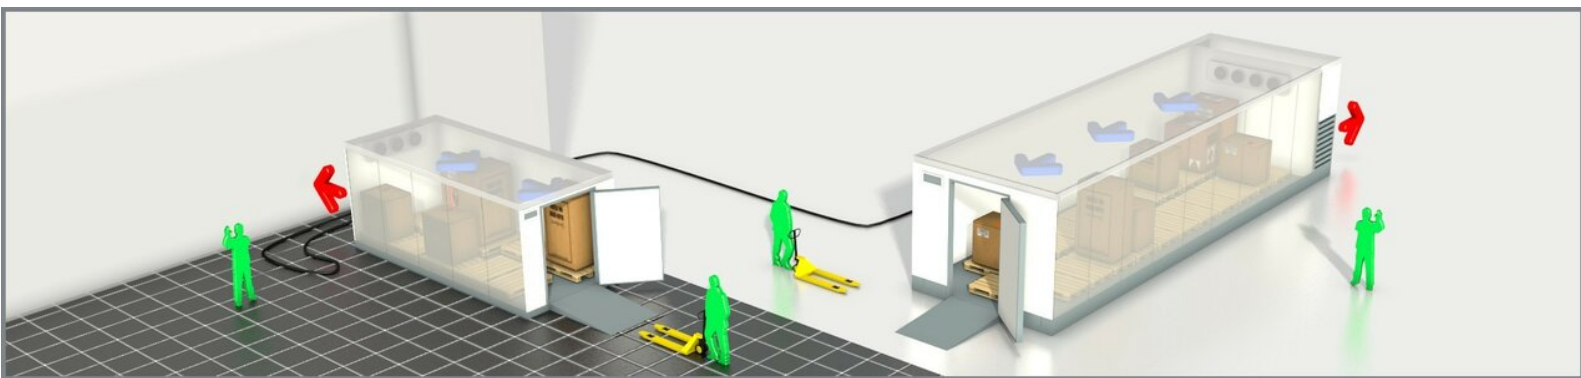

Technische specificaties **MK03**

Nombre de palettes (euro) 28